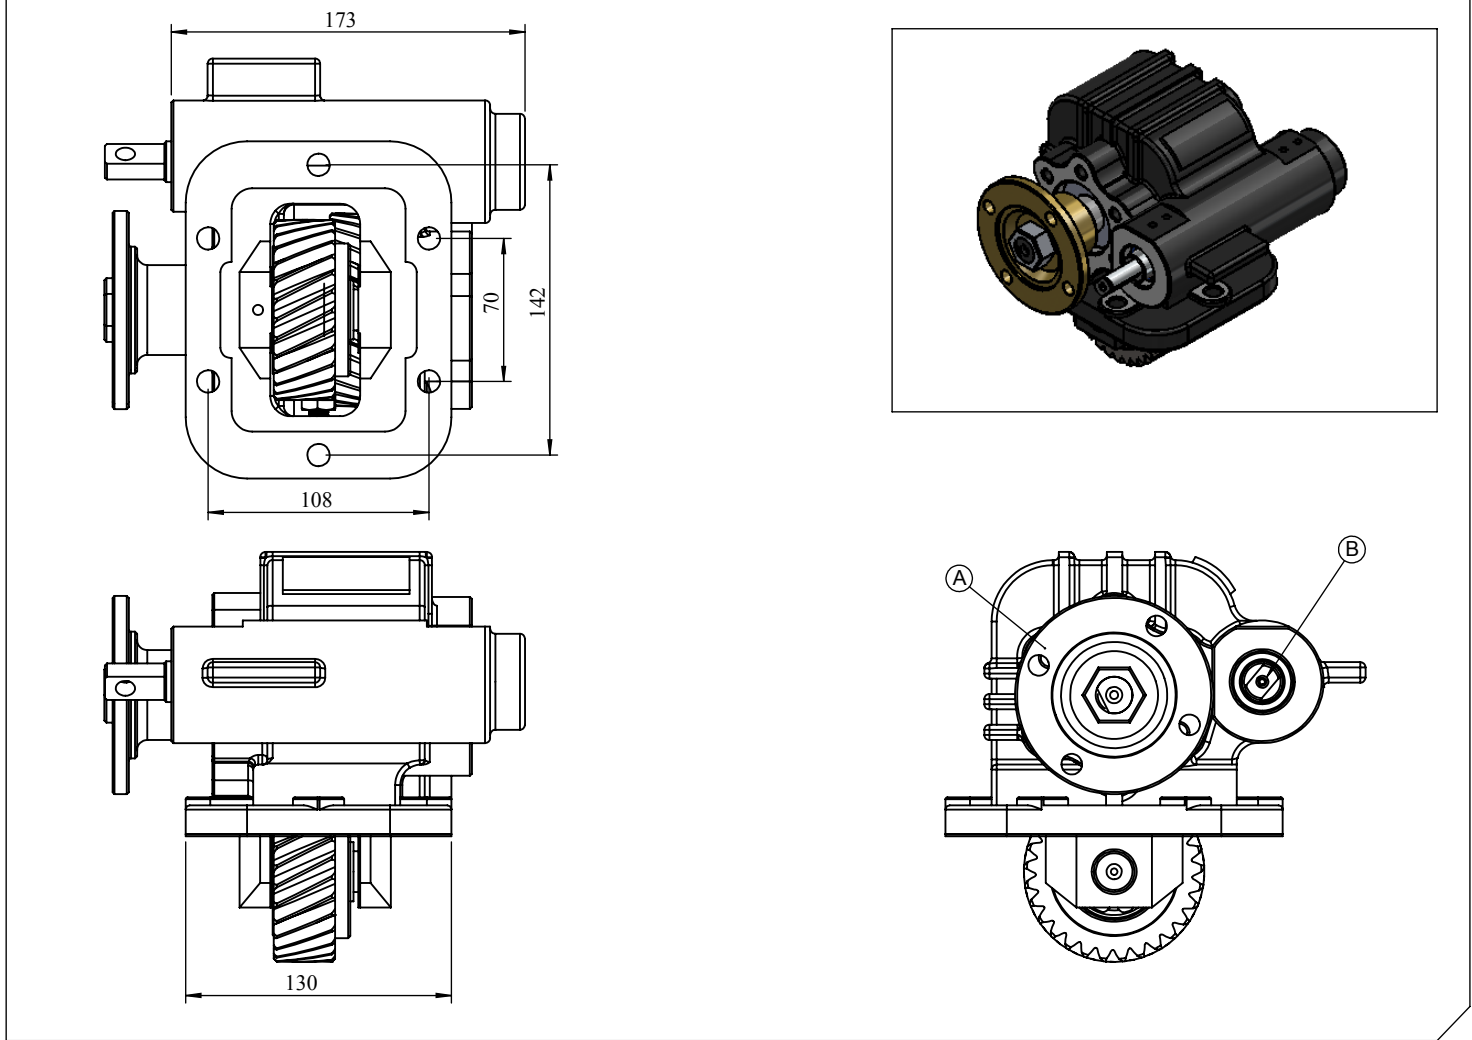

Araç Tipi Vehicle Type	DAIHATSU DELTA - TOYOTA
Şanzıman Tipi Gearbox Type	M 153

Ürün Kodu / Product Code	DHT.06.M153M.UF
---------------------------------	------------------------

Ürün Görünümleri / Products View

Opsiyonlar / Options

A : PTO Çıkışı (Standart DIN 5463 6X21X25 UNI 3 Delikli)
Pistonlu pompaya akuple (4 delikli ISO bağlantı)
Kaplinli (flaşlı bağlantı)
B : Mekanik Kontrol

A : PTO Output (Standard DIN 5463 6X21X25 UNI 3 Bolt)
Direct mounting ISO 4 bolt mtg. adapter
Drive flange
B : Mechanic Control

Teknik Bilgi / Technical Data

Güç / Power (Kw)	Maksimum Tork / Maximum Torque		Çevrim Oranı Ratio	Bağlantı Şekli Mounting Side	Kumanda Kontrol Control Type
	Nm	Kgm			
1000 Dev. / Dak.				SAĞ-SOL YAN RIGHT-LEFT SIDE	MEKANİK/MECHANIC
21.8	208	21.3	1/0.93	Ağırlık / Weight (Kg)	Dönüş Yönü / Rotation Sense
				13	SAĞ/CLOCKWISE(CW)